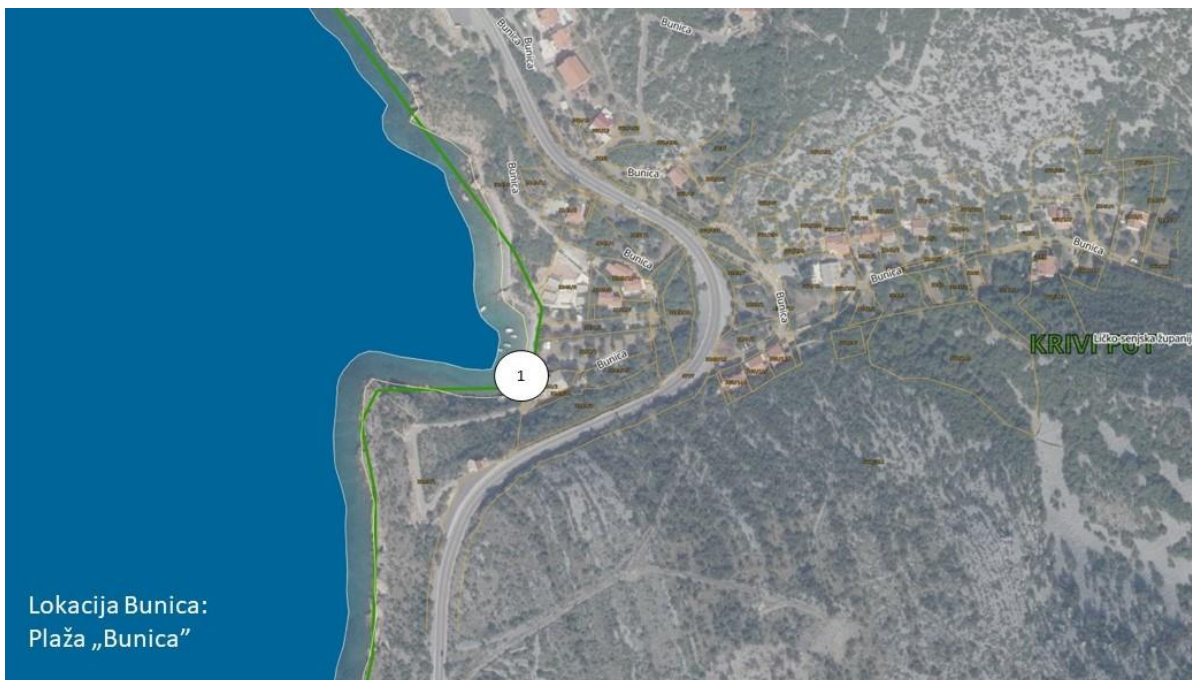

**GRAFIČKI PRIKAZ LOKACIJA NA KOJIMA SE DAJU DOZVOLE NA POMORSKOM DOBRU  
IZ PLANA UPRAVLJANJA POMORSKIM DOBROM GRADA SENJA  
ZA RAZDOBLJE 2024. – 2028.**

Lokacija: Senj  
Mikrolokacija:  
"Plaža Škver"

Lokacija: Sveti Juraj  
Mikrolokacija:  
Plaža „Rivica“