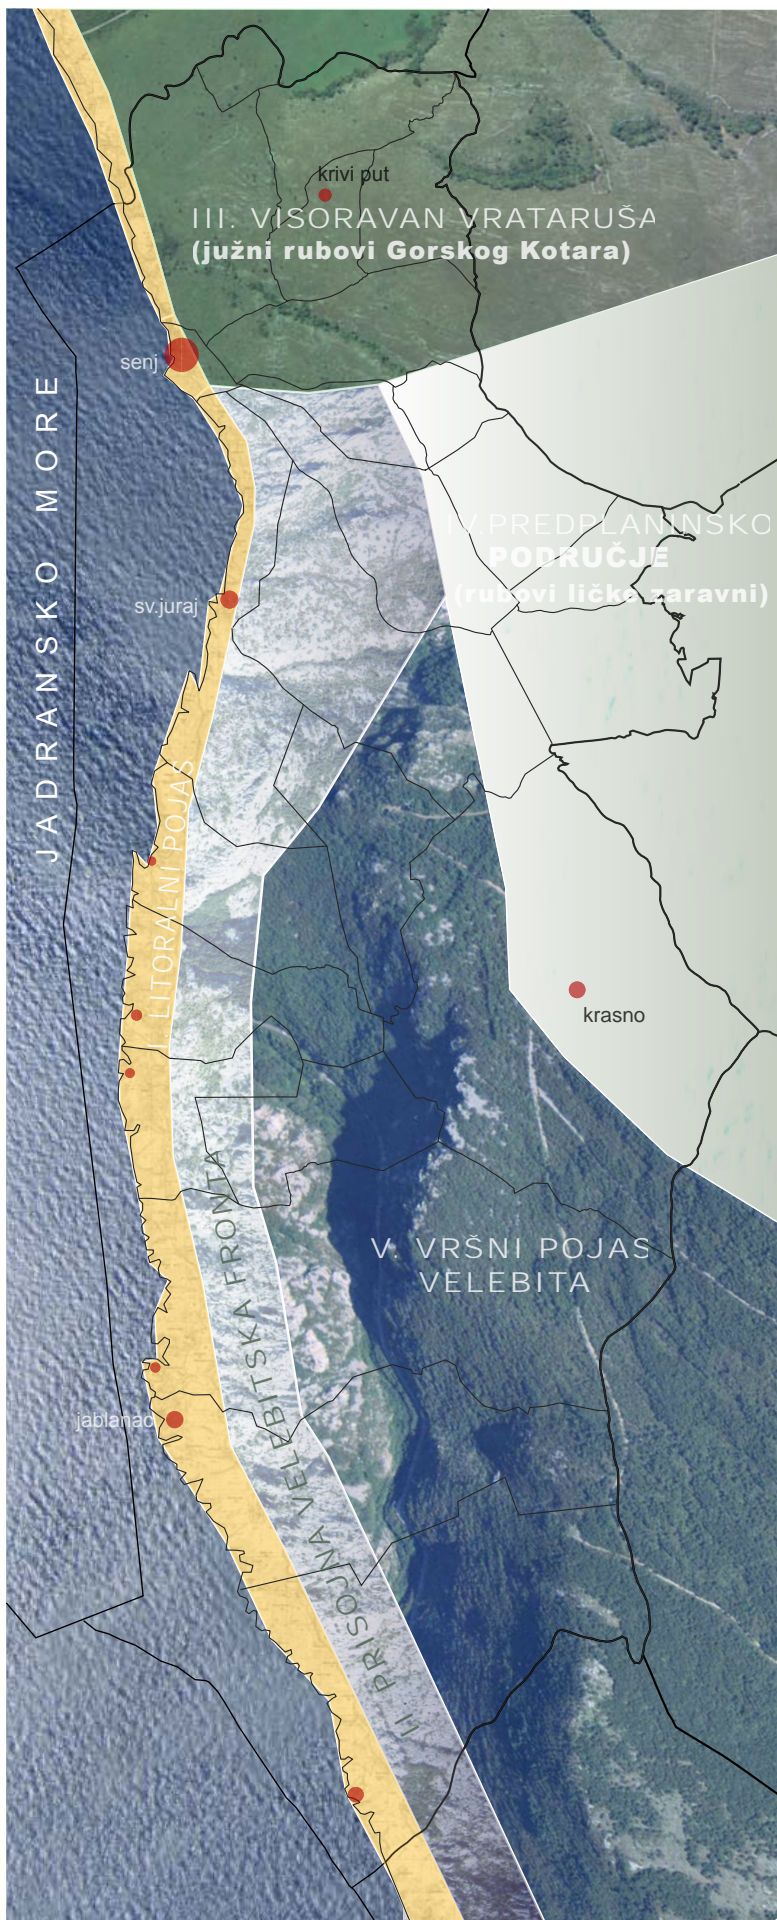

kartogram 2.2.
Identiteti prostora

0 _ _ _ 5km

LEGENDA:

- granica grada
- granica naselja

(prema krajobraznoj regionalizaciji Hrvatske, "Krajolik", Ministarstvo prost. uređenja, 1999. str. 108, autor Ivo Bralić)